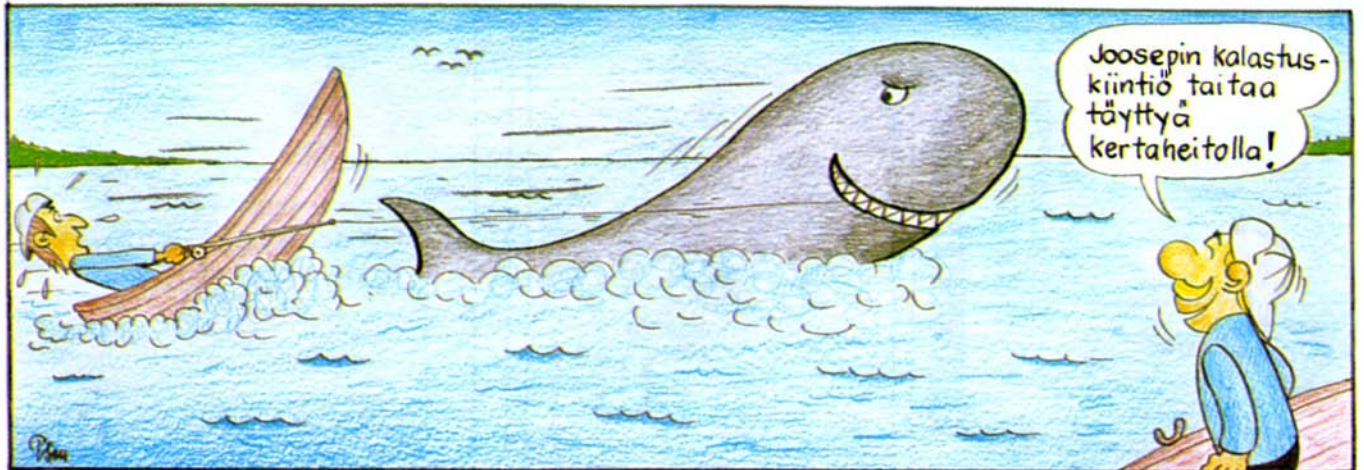

Suomen Kalastuslehti 2/1995

Suomen Kalastuslehti 7/1995